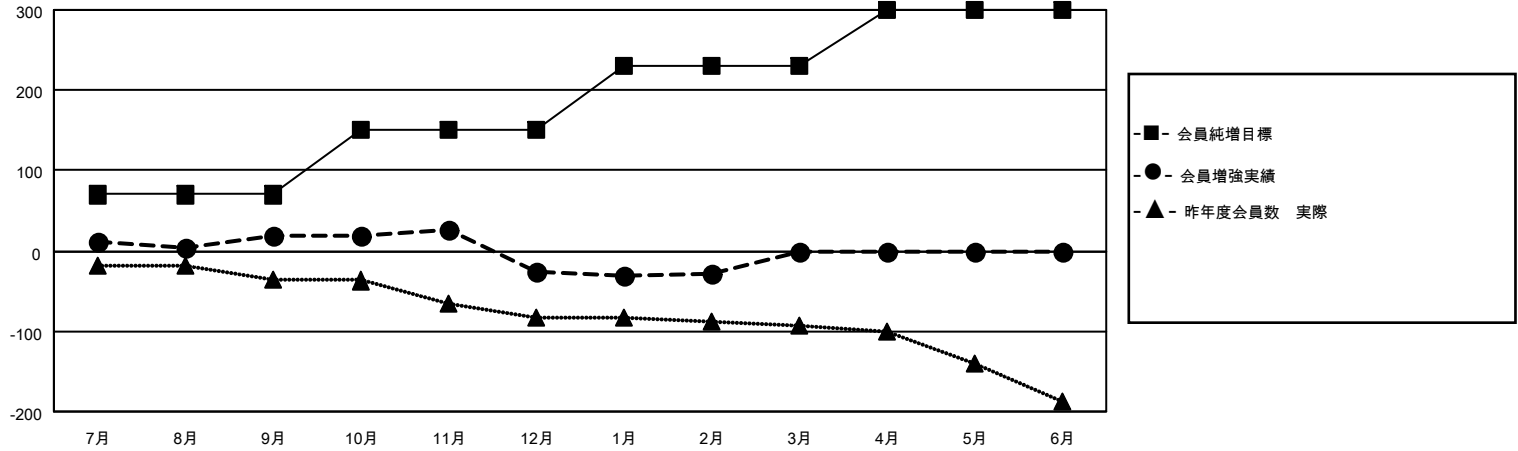

MONTHLY MEMBERSHIP PROGRESS REPORT

地域 JAPAN

District 333 C

Results as of: 2/28/2022

クラブ			
結果：2021-2022			
四半期	新クラブ目標	新クラブ	解散クラブ
7月/8月/9月	0	0	0
10月/11月/12月	1	0	2
1月/2月/3月	1	0	0
4月/5月/6月	0	0	0

名			
結果：2021-2022			
四半期	会員純増目標	会員増強実績	退会者(転籍を含む)実際
7月/8月/9月	70	51	31
10月/11月/12月	80	38	78
1月/2月/3月	80	28	31
4月/5月/6月	70	0	0

新クラブ目標及び実績累計

会員目標及び実績累計

解散クラブ: 2	43 CLUBS OF 114 一名以上の新会 員を登録	<u>男女別</u>	
退会者		男性	2,216 (78.64%)
物故会員 18	会員累計データを見るには、ここをクリック	女性	602 (21.36%)
クラブ解散 0		NON BINARY	0 (0.00%)
その他 122		PREFER NOT TO ANSWER	0 (0.00%)
合計 140		世帯主/家族会員合計	646
		国際会費半額の家族会員	348