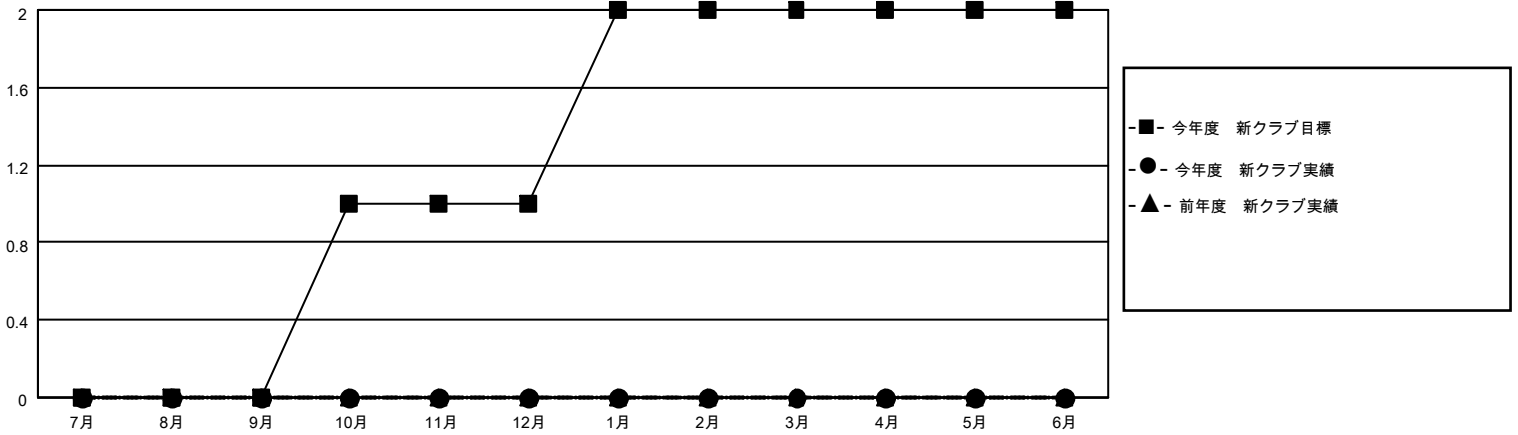

MONTHLY MEMBERSHIP PROGRESS REPORT

地域 JAPAN

District 333 C

Results as of: 2/28/2022

クラブ			
結果：2021-2022			
四半期	新クラブ目標	新クラブ	解散クラブ
7月/8月/9月	0	0	0
10月/11月/12月	1	0	2
1月/2月/3月	1	0	0
4月/5月/6月	0	0	0

名			
結果：2021-2022			
四半期	会員純増目標	会員増強実績	退会者(転籍を含む)実際
7月/8月/9月	70	51	31
10月/11月/12月	80	38	78
1月/2月/3月	80	28	31
4月/5月/6月	70	0	0

新クラブ目標及び実績累計

会員目標及び実績累計

解散クラブ: 2	43 CLUBS OF 114 一名以上の新会 員を登録	<u>男女別</u>	
退会者		男性	2,216 (78.64%)
物故会員 18	会員累計データを見るには、ここをクリック	女性	602 (21.36%)
クラブ解散 0		NON BINARY	0 (0.00%)
その他 122		PREFER NOT TO ANSWER	0 (0.00%)
合計 140		世帯主/家族会員合計	646
		国際会費半額の家族会員	348